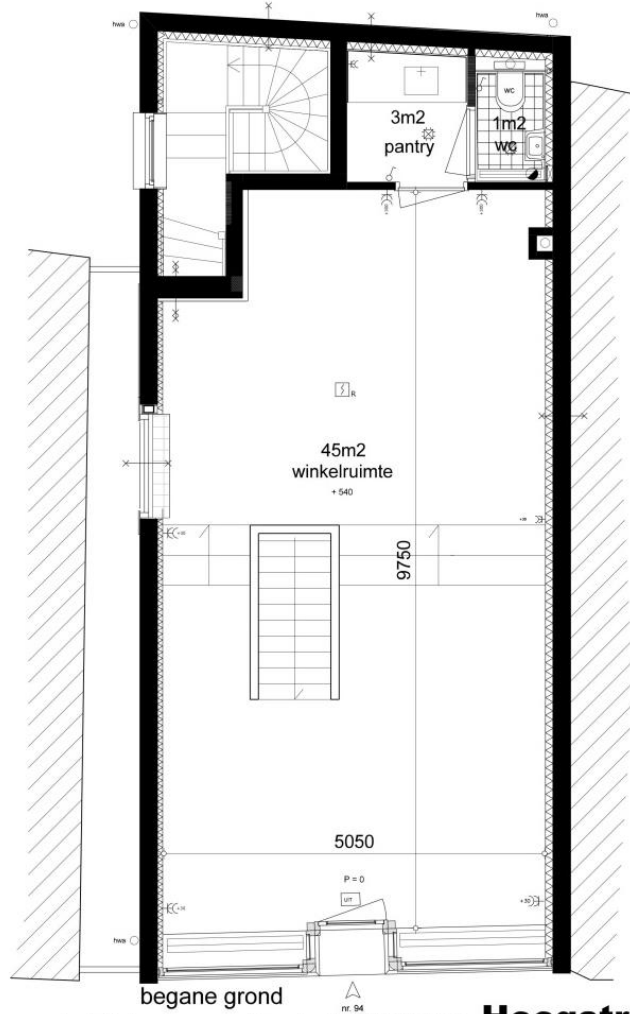

TE HUUR HOOGSTRAAT 94 SCHIEDAM

Aan de tekeningen kunnen geen rechten worden ontleend / wijz. C 18-07/2013

Hoogstraat 94

Voor informatie:

**Stadsherstel Schiedam /
Stadsherstel Maassteden**

info@stadsherstel-maassteden.nl

tel. 010-427 06 40