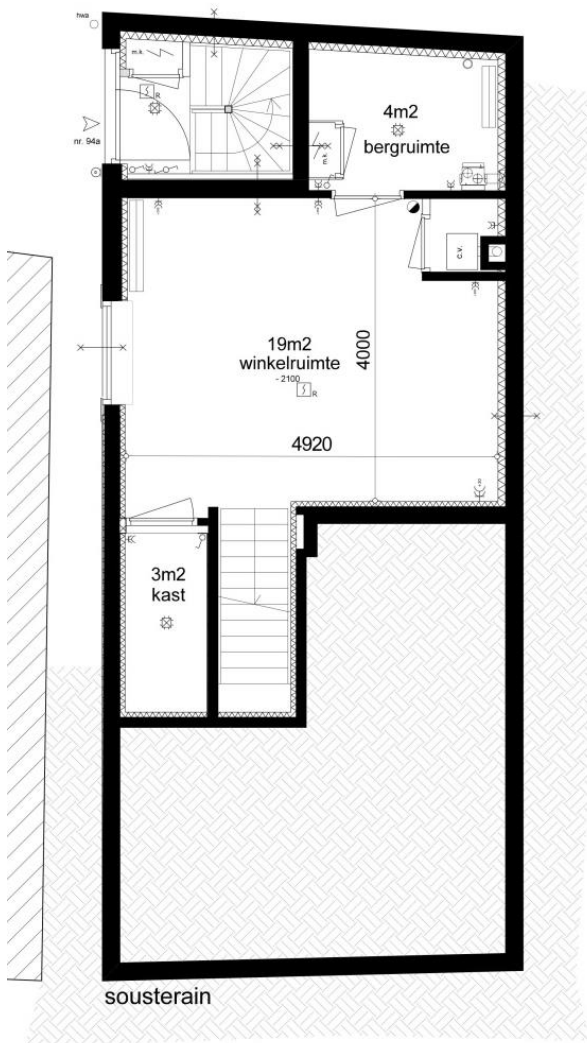

TE HUUR HOOGSTRAAT 94 SCHIEDAM

Aan de tekeningen kunnen geen rechten worden ontleend / wijz. C 18-07/2013

Hoogstraat 94

Voor informatie:

**Stadsherstel Schiedam /
Stadsherstel Maassteden**

info@stadsherstel-maassteden.nl

tel. 010-427 06 40